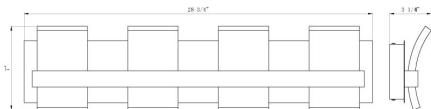

### PRODUCT DETAILS

No.	:	35656-023
Product Color	:	MATTE BLACK
Product Material	:	IRON
Shade / Accent Colour	:	WHITE
Shade / Accent Material	:	ACRYLIC
Length	:	28.75"
Width	:	3.25"
Height	:	7"
Overall Height	:	7"
Ext	:	3.25"
Weight	:	3LBS
Shade Length	:	3.25"
Shade Width	:	3.25"
Shade Height	:	7"

### TECHNICAL DETAILS

Light Direction	:	UP
Hanging Support Type	:	J-BOX
Canopy / Backplate Length	:	28.25"
Canopy / Backplate Height	:	4.5"
Canopy / Backplate Width	:	1.25"
Driver	:	EK-TOP
Mounting	:	UP
IP Rating	:	IP22
Location	:	DAMP
Approval	:	
Title 24	:	YES
Beam Angle	:	360