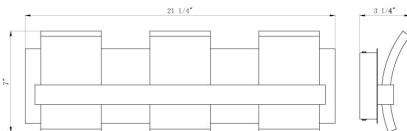

### PRODUCT DETAILS

No.	:	35655-028
Product Color	:	MATTE BLACK
Product Material	:	IRON
Shade / Accent Colour	:	WHITE
Shade / Accent Material	:	ACRYLIC
Length	:	21.25"
Width	:	3.25"
Height	:	7"
Overall Height	:	7"
Ext	:	3.25"
Weight	:	1.4LBS
Shade Length	:	3.25"
Shade Width	:	3.25"
Shade Height	:	7"

### TECHNICAL DETAILS

Light Direction	:	UP
Hanging Support Type	:	J-BOX
Canopy / Backplate Length	:	20.75"
Canopy / Backplate Height	:	4.5"
Canopy / Backplate Width	:	1.25"
Driver	:	EK-TOP
Mounting	:	UP
IP Rating	:	IP22
Location	:	DAMP
Approval	:	
Title 24	:	YES
Beam Angle	:	360