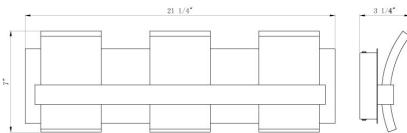

### PRODUCT DETAILS

No.	:	35655-015
Product Color	:	CHROME
Product Material	:	METAL
Shade / Accent Colour	:	WHITE
Shade / Accent Material	:	ACRYLIC
Length	:	21.25"
Width	:	3.25"
Height	:	7"
Overall Height	:	7"
Ext	:	3.25"
Weight	:	1.4LBS
Shade Length	:	3.25"
Shade Width	:	3.25"
Shade Height	:	7"

### TECHNICAL DETAILS

Light Direction	:	UP
Hanging Support Type	:	J-BOX
Canopy / Backplate Length	:	20.75"
Canopy / Backplate Height	:	4.5"
Canopy / Backplate Width	:	1.25"
Driver	:	EK-TOP
Mounting	:	UP
IP Rating	:	IP22
Location	:	DAMP
Approval	:	
Title 24	:	YES
Beam Angle	:	360