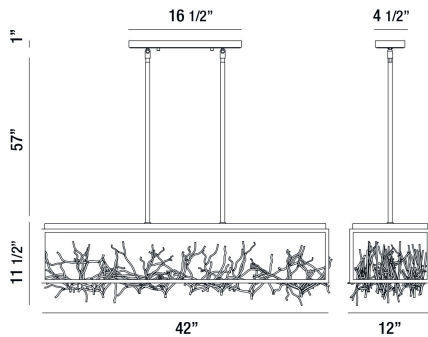

AERIE, 8-LIGHT 42IN INTEGRATED LED LINEAR CHANDELIER

OPTIONS AVAILABLE

NUMÉRO D'ARTICLE	FINI	OMBRE
35642-015	GOLD-BLACK MIX	
35642-023	SILVER-BLACK MIX	

DÉTAILS DU PRODUIT

Non.	:	35642-015
Couleur du produit	:	GOLD-BLACK MIX
Product Material	:	METAL
Matériau du produit	:	GOLD
Ombre / Couleur d'accent	:	STEEL
Longueur	:	42"
Largeur	:	12"
Taille	:	11.5"
hauteur totale	:	68"
Poids	:	40.4LBS

DÉTAILS DE LA SOURCE LUMINEUSE

nombre d'ampoules	:	8
Source de lumière	:	LED
Type de source lumineuse	:	INTEGRATED LED
Tension d'entrée	:	120V
Tension de l'ampoule	:	120V
Type de prise	:	INTEGRATED
puissance	:	8 X 6W
Puissance totale	:	48W
Lumens fournis	:	2160LM
Kelvin	:	3000K
CRI	:	90
ampoule incluse	:	YES
Dimmable	:	YES

DÉTAILS TECHNIQUES

Type de support suspendu	:	ROD
tiges incluses	:	3"+6"+12"+18"+18"
Canopée / Longueur Backplate	:	16.5"
Canopée / Hauteur Backplate	:	1"
Canopée / Largeur Backplate	:	4.5"
le conducteur	:	NO
Classement IP	:	IP22
la localisation	:	DRY
approbation	:	<input type="checkbox"/>
angle de faisceau	:	360