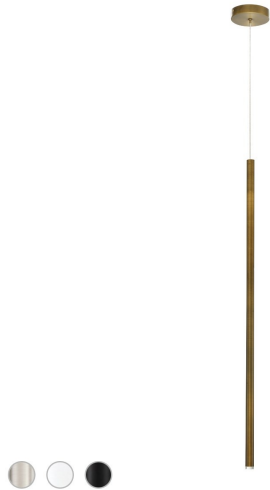

## NAVADA, 36IN INTEGRATED LED PENDANT

### OPTIONS AVAILABLE

NUMÉRO D'ARTICLE	FINI	OMBRE
34166-024	BRUSHED BRASS	ANTIQUÉ BRASS
34166-048	MATTE BLACK	FROSTED

### DÉTAILS DU PRODUIT

Non.	:	34166-024
Couleur du produit	:	BRUSHED BRASS
Product Material	:	METAL
Matériau du produit	:	BRASS
Ombre / Couleur d'accent	:	STEEL
diamètre	:	1"
Taille	:	36"
hauteur totale	:	133"
Poids	:	2LBS