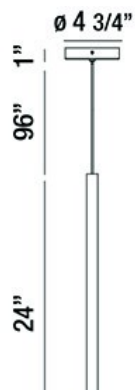

NAVADA, 24IN INTEGRATED LED PENDANT

DÉTAILS DU PRODUIT

Non.	:	34165-027
Couleur du produit	:	BRUSHED BRASS
Product Material	:	METAL
Matériau du produit	:	BRASS
Ombre / Couleur d'accent	:	STEEL
diamètre	:	1"
Taille	:	24"
hauteur totale	:	121"
Poids	:	1.6LBS

DÉTAILS DE LA SOURCE LUMINEUSE

nombre d'ampoules	:	1
Source de lumière	:	LED
Type de source lumineuse	:	INTEGRATED LED
Tension d'entrée	:	120V
Tension de l'ampoule	:	120V
Type de prise	:	INTEGRATED
puissance	:	1 X 3W
Puissance totale	:	3W
Lumens fournis	:	150LM
Kelvin	:	3000K
CRI	:	90
ampoule incluse	:	YES
Dimmable	:	NO

DÉTAILS TECHNIQUES

Type de support suspendu	:	WIRE
Canopée / Hauteur Backplate	:	1"
diamètre de l'auvent / plaque arrière	:	4.75"
Classement IP	:	IP22
la localisation	:	DRY
approbation	:	<input type="checkbox"/>
Titre 24	:	YES
angle de faisceau	:	360

RENSEIGNEMENTS SUR LE PROJET

Nom du travail: Date: Type:

Commentaires:

OPTIONS AVAILABLE

NUMÉRO D'ARTICLE	FINI	OMBRE
34165-027	BRUSHED BRASS	ANTIQUÉ BRASS
34165-041	MATTE BLACK	BLACK

| $\frac{1}{\varnothing 1''}$