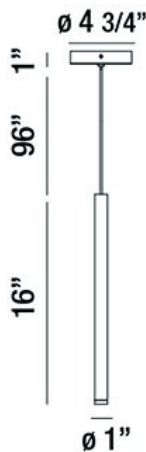

NAVADA, 16IN INTEGRATED LED PENDANT

OPTIONS AVAILABLE

NUMÉRO D'ARTICLE	FINI	OMBRE
34164-013	BRUSHED NICKEL	SATIN NICKEL
34164-020	BRUSHED BRASS	ANTIQUÉ BRASS
34164-044	MATTE BLACK	BLACK

DÉTAILS DU PRODUIT

Non.	:	34164-044
Couleur du produit	:	MATTE BLACK
Product Material	:	METAL
Matériau du produit	:	BLACK
Ombre / Couleur d'accent	:	STEEL
diamètre	:	1"
Taille	:	16"
hauteur totale	:	113"
Poids	:	1.3LBS

DÉTAILS DE LA SOURCE LUMINEUSE

nombre d'ampoules	:	1
Source de lumière	:	LED
Type de source lumineuse	:	INTEGRATED LED
Tension d'entrée	:	120V
Tension de l'ampoule	:	120V
Type de prise	:	INTEGRATED
puissance	:	1 X 3W
Puissance totale	:	3W
Lumens fournis	:	150LM
Kelvin	:	3000K
CRI	:	90
ampoule incluse	:	YES
Dimmable	:	NO

DÉTAILS TECHNIQUES

Type de support suspendu	:	WIRE
Canopée / Hauteur Backplate	:	1"
diamètre de l'auvent / plaque arrière	:	4.75"
Classement IP	:	IP22
la localisation	:	DRY
approbation	:	<input type="checkbox"/>
Titre 24	:	YES
angle de faisceau	:	360