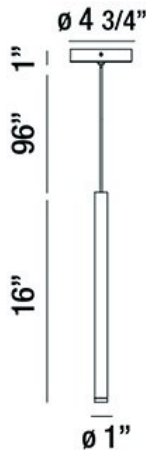

### DÉTAILS DU PRODUIT

Non.	:	34164-020
Couleur du produit	:	BRUSHED BRASS
Product Material	:	METAL
Matériau du produit	:	BRASS
Ombre / Couleur d'accent	:	STEEL
diamètre	:	1"
Taille	:	16"
hauteur totale	:	113"
Poids	:	1.3LBS

### DÉTAILS DE LA SOURCE LUMINEUSE

nombre d'ampoules	:	1
Source de lumière	:	LED
Type de source lumineuse	:	INTEGRATED LED
Tension d'entrée	:	120V
Tension de l'ampoule	:	120V
Type de prise	:	INTEGRATED
puissance	:	1 X 3W
Puissance totale	:	3W
Lumens fournis	:	150LM
Kelvin	:	3000K
CRI	:	90
ampoule incluse	:	YES
Dimmable	:	NO

### DÉTAILS TECHNIQUES

Type de support suspendu	:	WIRE
Canopée / Hauteur Backplate	:	1"
diamètre de l'auvent / plaque arrière	:	4.75"
Classement IP	:	IP22
la localisation	:	DRY
approbation	:	<input type="checkbox"/>
Titre 24	:	YES
angle de faisceau	:	360