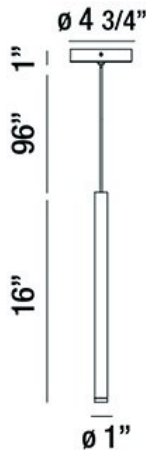

NAVADA, 16IN INTEGRATED LED PENDANT

DÉTAILS DU PRODUIT

Non.	:	34164-013
Couleur du produit	:	BRUSHED NICKEL
Product Material	:	METAL
Matériau du produit	:	NICKEL
Ombre / Couleur d'accent	:	STEEL
diamètre	:	1"
Taille	:	16"
hauteur totale	:	113"
Poids	:	1.3LBS

DÉTAILS DE LA SOURCE LUMINEUSE

nombre d'ampoules	:	1
Source de lumière	:	LED
Type de source lumineuse	:	INTEGRATED LED
Tension d'entrée	:	120V
Tension de l'ampoule	:	120V
Type de prise	:	INTEGRATED
puissance	:	1 X 3W
Puissance totale	:	3W
Lumens fournis	:	150LM
Kelvin	:	3000K
CRI	:	90
ampoule incluse	:	YES
Dimmable	:	NO

OPTIONS AVAILABLE

NUMÉRO D'ARTICLE	FINI	OMBRE
34164-013	BRUSHED NICKEL	SATIN NICKEL
34164-020	BRUSHED BRASS	ANTIQUÉ BRASS
34164-044	MATTE BLACK	BLACK

DÉTAILS TECHNIQUES

Type de support suspendu	:	WIRE
Canopée / Hauteur Backplate	:	1"
diamètre de l'auvent / plaque arrière	:	4.75"
Classement IP	:	IP22
la localisation	:	DRY
approbation	:	<input type="checkbox"/>
Titre 24	:	YES
angle de faisceau	:	360