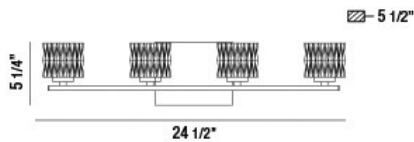

### PRODUCT DETAILS

No.	:	34161-012
Product Color	:	CHROME
Product Material	:	METAL
Shade / Accent Colour	:	CHROME
Shade / Accent Material	:	GLASS
Width	:	24.5"
Height	:	5.25"
Ext	:	5.5"
Weight	:	5.1LBS

### TECHNICAL DETAILS

Canopy / Backplate Length	:	6.5"
Canopy / Backplate Height	:	1.25"
Canopy / Backplate Width	:	5"
Driver	:	EK-TOP
Mounting	:	UP
IP Rating	:	DAMP
Location	:	DAMP
Approval	:	