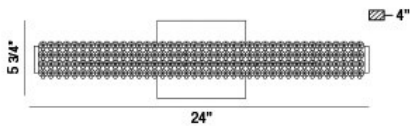

### DÉTAILS DU PRODUIT

Non.	:	34157-015
Couleur du produit	:	CHROME
Product Material	:	METAL
Matériau du produit	:	CLEAR
Ombre / Couleur d'accent	:	CRYSTAL BEAD
Longueur	:	24"
Largeur	:	24"
Taille	:	5"
extension	:	4"
Poids	:	7LBS

### DÉTAILS TECHNIQUES

Type de support suspendu	:	J-BOX
Canopée / Longueur Backplate	:	6.5"
Canopée / Hauteur Backplate	:	5"
Canopée / Largeur Backplate	:	1.25"
le conducteur	:	EK-TOP
montage	:	UP OR DOWN
Classement IP	:	IP22
la localisation	:	DAMP
approbation	:	<input type="checkbox"/>
Titre 24	:	YES
angle de faisceau	:	360