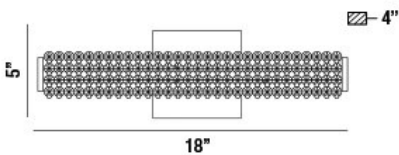

SASSI, 18IN INTEGRATED LED VANITY

DÉTAILS DU PRODUIT

Non.	:	34156-018
Couleur du produit	:	CHROME
Product Material	:	METAL
Matériau du produit	:	CLEAR
Ombre / Couleur d'accent	:	CRYSTAL BEAD
Longueur	:	18"
Largeur	:	18"
Taille	:	5"
extension	:	4"
Poids	:	5.5LBS

DÉTAILS DE LA SOURCE LUMINEUSE

nombre d'ampoules	:	0
Source de lumière	:	LED
Type de source lumineuse	:	INTEGRATED LED
Tension d'entrée	:	120V
Tension de l'ampoule	:	120V
Type de prise	:	INTEGRATED
puissance	:	0 X 20W
Puissance totale	:	20W
Lumens fournis	:	1096LM
Kelvin	:	3000K
CRI	:	90
ampoule incluse	:	YES
Dimmable	:	YES

OPTIONS AVAILABLE

NUMÉRO D'ARTICLE	FINI	OMBRE
34156-018	CHROME	CLEAR

DÉTAILS TECHNIQUES

Type de support suspendu	:	J-BOX
Canopée / Longueur Backplate	:	6.5"
Canopée / Hauteur Backplate	:	5"
Canopée / Largeur Backplate	:	1.25"
le conducteur	:	EK-TOP
montage	:	UP OR DOWN
Classement IP	:	IP22
la localisation	:	DAMP
approbation	:	<input type="checkbox"/>
Titre 24	:	YES
angle de faisceau	:	360