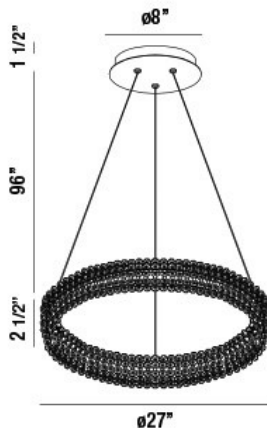

OPTIONS AVAILABLE

NUMÉRO D'ARTICLE	FINI	OMBRE
34153-017	CHROME	CLEAR