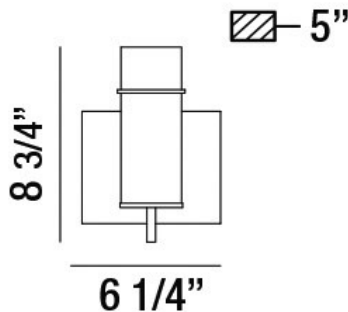

## PISTA, 1-LIGHT 9IN VANITY

### DÉTAILS DU PRODUIT

Non.	:	34133-043
Couleur du produit	:	GOLD
Product Material	:	METAL
Matériau du produit	:	CLEAR
Ombre / Couleur d'accent	:	GLASS
Longueur	:	6.25"
Largeur	:	6.25"
Taille	:	8.75"
hauteur totale	:	8.75"
extension	:	5"
Poids	:	1.7LBS

### DÉTAILS TECHNIQUES

Type de support suspendu	:	J-BOX
Canopée / Longueur Backplate	:	6.25"
Canopée / Hauteur Backplate	:	5"
Canopée / Largeur Backplate	:	1"
montage	:	UP
Classement IP	:	IP22
la localisation	:	DAMP
approbation	:	
angle de faisceau	:	360