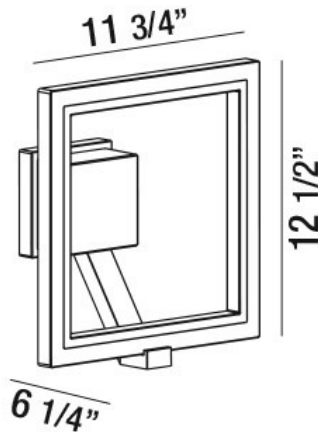

## PRODUCT DETAILS

No.	:	34121-016
Product Color	:	GRAPHITE GREY
Shade / Accent Colour	:	ACRYLIC
Width	:	11.75"
Height	:	12.5"
Ext	:	6.25"
Weight	:	4.1LBS

## TECHNICAL DETAILS

Canopy / Backplate Length	:	4.5"
Canopy / Backplate Height	:	0.75"
Canopy / Backplate Width	:	4.5"
IP Rating	:	54
Location	:	WET
Approval	:	<input type="checkbox"/>
Title 24	:	YES