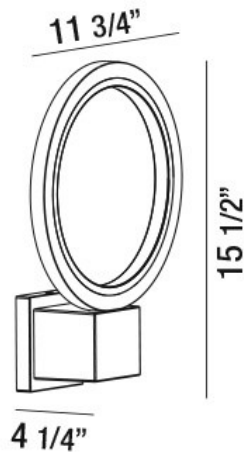

## PRODUCT DETAILS

No.	:	34120-019
Product Color	:	GRAPHITE GREY
Shade / Accent Colour	:	ACRYLIC
Width	:	11.75"
Height	:	15.5"
Ext	:	4.25"
Weight	:	3.8LBS

## TECHNICAL DETAILS

Canopy / Backplate Length	:	4.5"
Canopy / Backplate Height	:	0.75"
Canopy / Backplate Width	:	4.5"
IP Rating	:	54
Location	:	WET
Approval	:	
Title 24	:	YES