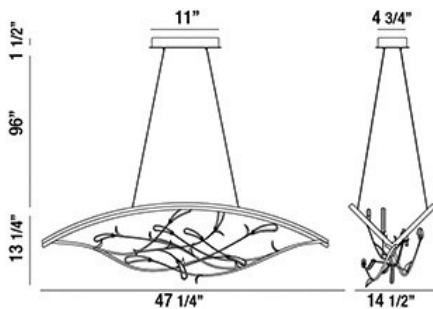

BASILICA, 47IN INTEGRATED LED LINEAR CHANDELIER

OPTIONS AVAILABLE

NUMÉRO D'ARTICLE	FINI	OMBRE
34065-013	BRONZE PLATED	CLEAR

DÉTAILS DU PRODUIT

Non.	:	34065-013
Couleur du produit	:	BRONZE PLATED
Product Material	:	METAL
Matériau du produit	:	CLEAR
Ombre / Couleur d'accent	:	CRYSTAL
Longueur	:	47.25"
Largeur	:	14.5"
Taille	:	13.25"
hauteur totale	:	110.75"
Poids	:	10LBS

DÉTAILS DE LA SOURCE LUMINEUSE

nombre d'ampoules	:	2
Source de lumière	:	LED
Type de source lumineuse	:	INTEGRATED LED
Tension d'entrée	:	120V
Tension de l'ampoule	:	120V
Type de prise	:	INTEGRATED
puissance	:	2 X 31.5W
Puissance totale	:	63W
Lumens fournis	:	1680LM
Kelvin	:	3000K
CRI	:	80
ampoule incluse	:	YES
Dimmable	:	YES

DÉTAILS TECHNIQUES

Type de support suspendu	:	AIRCRAFT CABLE
Canopée / Longueur Backplate	:	11"
Canopée / Hauteur Backplate	:	1.5"
Canopée / Largeur Backplate	:	4.75"
le conducteur	:	HUEUC
Classement IP	:	IP22
la localisation	:	DRY
approbation	:	<input type="checkbox"/>
angle de faisceau	:	360