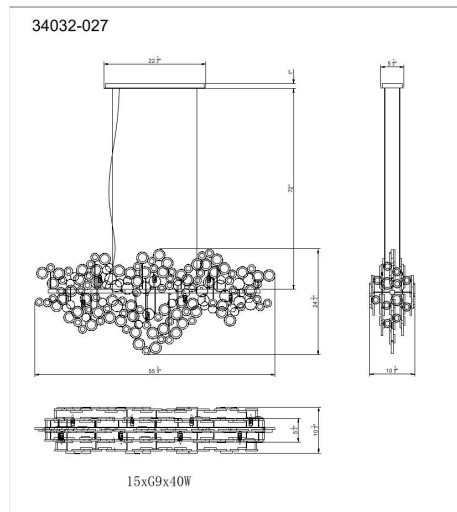

## TRENTO, 15-LIGHT 56IN LINEAR CHANDELIER

### DÉTAILS DU PRODUIT

Non.	:	34032-027
Couleur du produit	:	GOLD
Product Material	:	METAL
Matériau du produit	:	AMBER
Ombre / Couleur d'accent	:	GLASS
Longueur	:	55.75"
Largeur	:	10.5"
Taille	:	24.5"
hauteur totale	:	97.5"
Poids	:	44LBS

### DÉTAILS DE LA SOURCE LUMINEUSE

nombre d'ampoules	:	15
Type de source lumineuse	:	G9
Tension d'entrée	:	120V
Tension de l'ampoule	:	120V
Type de prise	:	G9
puissance	:	15 X 40W
Puissance totale	:	600W
ampoule incluse	:	YES
Dimmable	:	YES

### DÉTAILS TECHNIQUES

Type de support suspendu	:	AIRCRAFT CABLE
Canopée / Longueur Backplate	:	22.5"
Canopée / Hauteur Backplate	:	1"
Canopée / Largeur Backplate	:	5.5"
Classement IP	:	IP22
la localisation	:	DRY
approbation	:	<input type="checkbox"/>
angle de faisceau	:	360