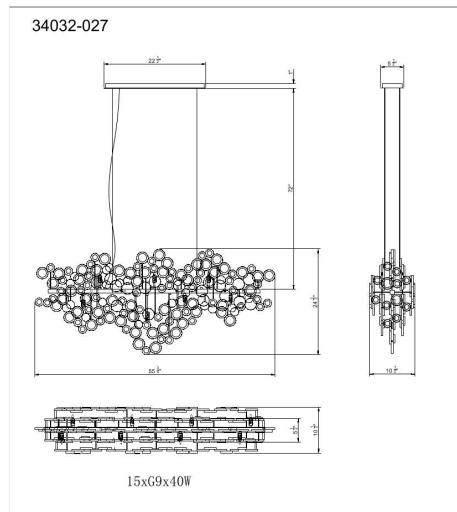

TRENTO, 15-LIGHT 56IN LINEAR CHANDELIER

DÉTAILS DU PRODUIT

Non.	:	34032-015
Couleur du produit	:	CHROME
Product Material	:	METAL
Matériau du produit	:	CLEAR
Ombre / Couleur d'accent	:	GLASS
Longueur	:	55.75"
Largeur	:	10.5"
Taille	:	24.5"
hauteur totale	:	97.5"
Poids	:	44LBS

DÉTAILS DE LA SOURCE LUMINEUSE

nombre d'ampoules	:	15
Type de source lumineuse	:	G9
Tension d'entrée	:	120V
Tension de l'ampoule	:	120V
Type de prise	:	G9
puissance	:	15 X 40W
Puissance totale	:	600W
ampoule incluse	:	YES
Dimmable	:	YES

OPTIONS AVAILABLE

NUMÉRO D'ARTICLE	FINI	OMBRE
34032-015	CHROME	CLEAR
34032-027	GOLD	CLEAR

DÉTAILS TECHNIQUES

Type de support suspendu	:	AIRCRAFT CABLE
Canopée / Longueur Backplate	:	22.5"
Canopée / Hauteur Backplate	:	1"
Canopée / Largeur Backplate	:	5.5"
Classement IP	:	IP22
la localisation	:	DRY
approbation	:	<input type="checkbox"/>
angle de faisceau	:	360