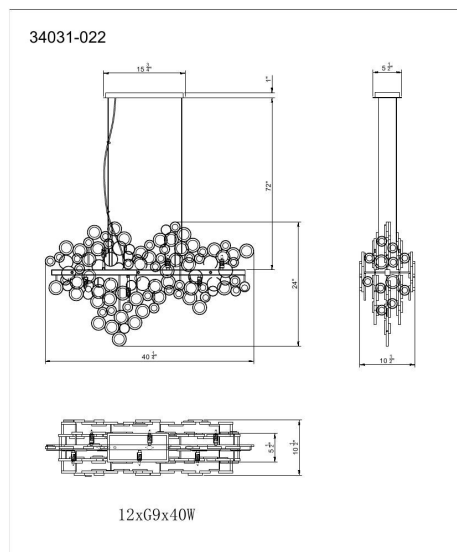

TRENTO, 12-LIGHT 40IN LINEAR CHANDELIER

DÉTAILS DU PRODUIT

Non.	:	34031-018
Couleur du produit	:	CHROME
Product Material	:	METAL
Matériau du produit	:	CLEAR
Ombre / Couleur d'accent	:	GLASS
Longueur	:	40.25"
Largeur	:	10.5"
Taille	:	24"
hauteur totale	:	97"
Poids	:	37.9LBS

DÉTAILS DE LA SOURCE LUMINEUSE

nombre d'ampoules	:	12
Type de source lumineuse	:	G9
Tension d'entrée	:	120V
Tension de l'ampoule	:	120V
Type de prise	:	G9
puissance	:	12 X 40W
Puissance totale	:	480W
ampoule incluse	:	YES
Dimmable	:	YES

OPTIONS AVAILABLE

NUMÉRO D'ARTICLE	FINI	OMBRE
34031-018	CHROME	CLEAR
34031-022	GOLD	CLEAR

DÉTAILS TECHNIQUES

Type de support suspendu	:	AIRCRAFT CABLE
Canopée / Longueur Backplate	:	15.75"
Canopée / Hauteur Backplate	:	1"
Canopée / Largeur Backplate	:	5.5"
Classement IP	:	IP22
la localisation	:	DRY
approbation	:	<input type="checkbox"/>
angle de faisceau	:	360