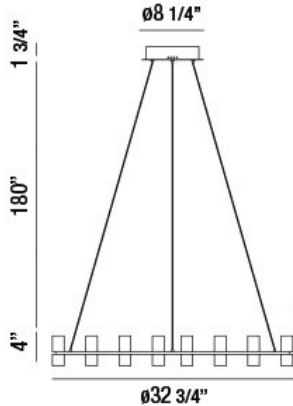

OPTIONS AVAILABLE

NUMÉRO D'ARTICLE	FINI	OMBRE
33725-017	CHROME	CLEAR