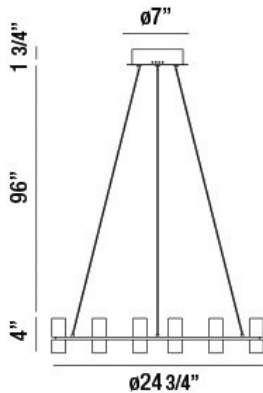

NETTO, 25IN INTEGRATED LED PENDANT

OPTIONS AVAILABLE

NUMÉRO D'ARTICLE	FINI	OMBRE
33724-010	CHROME	CLEAR

DÉTAILS DU PRODUIT

Non.	:	33724-010
Couleur du produit	:	CHROME
Product Material	:	METAL
Matériau du produit	:	WHITE
Ombre / Couleur d'accent	:	ACRYLIC
diamètre	:	24.75"
Taille	:	4"
hauteur totale	:	101.75"
Poids	:	6.3LBS

DÉTAILS DE LA SOURCE LUMINEUSE

nombre d'ampoules	:	9
Source de lumière	:	LED
Type de source lumineuse	:	INTEGRATED LED
Tension d'entrée	:	120V
Tension de l'ampoule	:	120V
Type de prise	:	INTEGRATED
puissance	:	9 X 4W
Puissance totale	:	36W
Lumens fournis	:	2160LM
Kelvin	:	3000K
CRI	:	90
ampoule incluse	:	YES
Dimmable	:	YES

DÉTAILS TECHNIQUES

Type de support suspendu	:	AIRCRAFT CABLE
Canopée / Hauteur Backplate	:	1.75"
diamètre de l'auvent / plaque arrière	:	7"
le conducteur	:	WAIBERLON
Classement IP	:	IP22
la localisation	:	DRY
approbation	:	<input type="checkbox"/>
Titre 24	:	YES
angle de faisceau	:	360