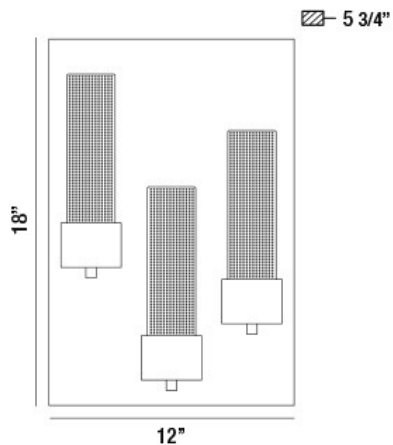

### PRODUCT DETAILS

No.	:	33690-018
Product Color	:	BLACK
Shade / Accent Colour	:	SEEDED GLASS
Width	:	12"
Height	:	18"
Ext	:	5.75"
Weight	:	14.3lbs

### TECHNICAL DETAILS

Canopy / Backplate Length	:	18"
Canopy / Backplate Height	:	0.75"
Canopy / Backplate Width	:	12"
Driver	:	ZEGA
IP Rating	:	54
Location	:	WET
Approval	:	
Title 24	:	Yes