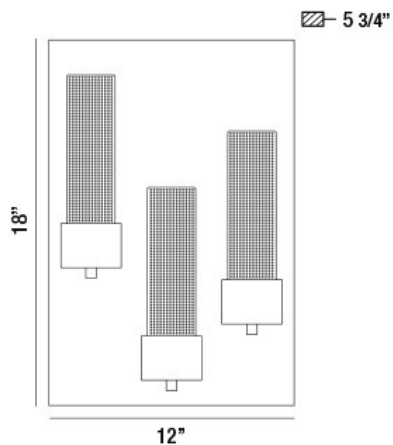

### PRODUCT DETAILS

No.	:	33690-018
Product Color	:	BLACK
Shade / Accent Colour	:	BLACK
Width	:	12"
Height	:	18"
Ext	:	5.75"
Weight	:	14.3LBS

### TECHNICAL DETAILS

Canopy / Backplate Length	:	18"
Canopy / Backplate Height	:	0.75"
Canopy / Backplate Width	:	12"
Driver	:	ZEGA
IP Rating	:	54
Location	:	WET
Approval	:	
Title 24	:	YES