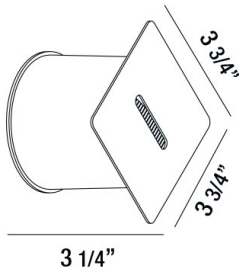

GOVINNA, OUTDOOR INWALL,3W,LED

OPTIONS AVAILABLE

NUMÉRO D'ARTICLE	FINI	OMBRE
32151-015	STAINLESS STEEL	

DÉTAILS DU PRODUIT

Non.	:	32151-015
Couleur du produit	:	STAINLESS STEEL
Matériau du produit	:	METAL
Largeur	:	3.75"
Taille	:	3.75"
extension	:	3.25"
Poids	:	0.8LBS

DÉTAILS DE LA SOURCE LUMINEUSE

nombre d'ampoules	:	1
Source de lumière	:	LED
Type de source lumineuse	:	INTEGRATED LED
Tension d'entrée	:	120V
Tension de l'ampoule	:	120V
Type de prise	:	LED
puissance	:	1 X 3W
Puissance totale	:	3W
Kelvin	:	3000K
CRI	:	80
ampoule incluse	:	YES
Dimmable	:	NO