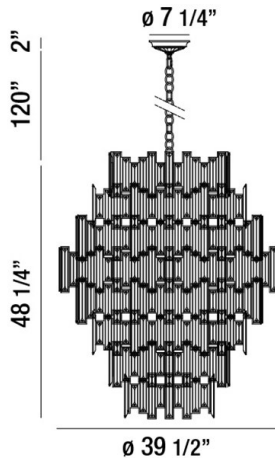

## VIENNA, 28-LIGHT 48IN GRAND CHANDELIER

### DÉTAILS DU PRODUIT

Non.	:	31889-018
Couleur du produit	:	CHROME
Product Material	:	METAL
Matériau du produit	:	AMBER
Ombre / Couleur d'accent	:	GLASS
diamètre	:	39.5"
Taille	:	48.25"
hauteur totale	:	172.25"
Poids	:	98.5LBS

### DÉTAILS DE LA SOURCE LUMINEUSE

nombre d'ampoules	:	28
Type de source lumineuse	:	B10
Tension d'entrée	:	120V
Tension de l'ampoule	:	120V
Type de prise	:	E12
puissance	:	28 X 40W
Puissance totale	:	1120W
ampoule incluse	:	NO
Dimmable	:	YES

### DÉTAILS TECHNIQUES

Type de support suspendu	:	CHAIN
Longueur de support suspendu	:	120"
Canopée / Hauteur Backplate	:	2"
diamètre de l'auvent / plaque arrière	:	7.25"
Classement IP	:	IP22
la localisation	:	DRY
approbation	:	<input type="checkbox"/>
angle de faisceau	:	360