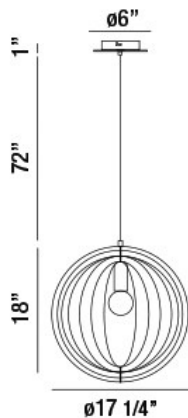

ABRUZZO, 18IN PENDANT

OPTIONS AVAILABLE

NUMÉRO D'ARTICLE
31874-014

FINI
WOOD

OMBRE
NATURAL WOOD

DÉTAILS DU PRODUIT

Non.	:	31874-014
Couleur du produit	:	WOOD
Product Material	:	METAL
Matériau du produit	:	WOOD
Ombre / Couleur d'accent	:	WOOD
diamètre	:	17.25"
Taille	:	18"
hauteur totale	:	91"
Poids	:	3.4LBS

DÉTAILS DE LA SOURCE LUMINEUSE

nombre d'ampoules	:	1
Type de source lumineuse	:	A19
Tension d'entrée	:	120V
Tension de l'ampoule	:	120V
Type de prise	:	E26
puissance	:	1 X 60W
Puissance totale	:	60W
ampoule incluse	:	NO
Dimmable	:	YES

DÉTAILS TECHNIQUES

Type de support suspendu	:	WIRE
Canopée / Hauteur Backplate	:	1"
diamètre de l'auvent / plaque arrière	:	6"
Classement IP	:	IP22
la localisation	:	DRY
approbation	:	<input type="checkbox"/>
angle de faisceau	:	360