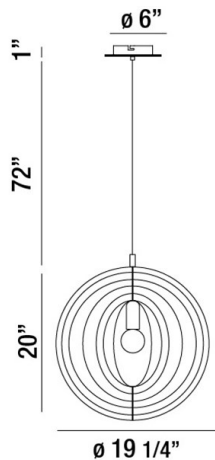

ABRUZZO, 20IN PENDANT

OPTIONS AVAILABLE

 NUMÉRO D'ARTICLE
 31873-017

 FINI
 WOOD

 OMBRE
 NATURAL WOOD

DÉTAILS DU PRODUIT

Non.	:	31873-017
Couleur du produit	:	WOOD
Product Material	:	WOOD
Matériau du produit	:	WOOD
Ombre / Couleur d'accent	:	WOOD
diamètre	:	19.25"
Taille	:	20"
hauteur totale	:	93"
Poids	:	3.3LBS

DÉTAILS DE LA SOURCE LUMINEUSE

nombre d'ampoules	:	1
Type de source lumineuse	:	A19
Tension d'entrée	:	120V
Tension de l'ampoule	:	120V
Type de prise	:	E26
puissance	:	1 X 60W
Puissance totale	:	60W
ampoule incluse	:	NO
Dimmable	:	YES

DÉTAILS TECHNIQUES

Type de support suspendu	:	WIRE
Canopée / Hauteur Backplate	:	1"
diamètre de l'auvent / plaque arrière	:	6"
Classement IP	:	IP22
la localisation	:	DRY
approbation	:	<input type="checkbox"/>
angle de faisceau	:	360