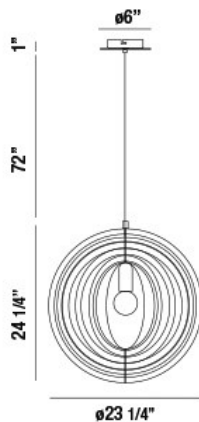

### DÉTAILS DU PRODUIT

Non.	:	31872-010
Couleur du produit	:	WOOD
Product Material	:	WOOD
Matériau du produit	:	WOOD
Ombre / Couleur d'accent	:	WOOD
diamètre	:	23.25"
Taille	:	24.25"
hauteur totale	:	97.25"
Poids	:	4.8LBS

### DÉTAILS DE LA SOURCE LUMINEUSE

nombre d'ampoules	:	1
Type de source lumineuse	:	A19
Tension d'entrée	:	120V
Tension de l'ampoule	:	120V
Type de prise	:	E26
puissance	:	1 X 60W
Puissance totale	:	60W
ampoule incluse	:	NO
Dimmable	:	YES

### DÉTAILS TECHNIQUES

Type de support suspendu	:	WIRE
Canopée / Hauteur Backplate	:	1"
diamètre de l'auvent / plaque arrière	:	6"
Classement IP	:	IP22
la localisation	:	DRY
approbation	:	<input type="checkbox"/>
angle de faisceau	:	360