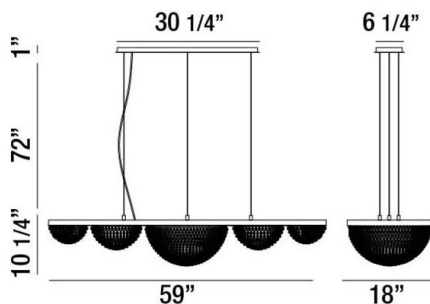

MONDO, 15-LIGHT 59IN GRAND CHANDELIER

DÉTAILS DU PRODUIT

Non.	:	31831-017
Couleur du produit	:	GOLD
Product Material	:	METAL
Matériau du produit	:	AMBER
Ombre / Couleur d'accent	:	CRYSTAL
Longueur	:	59"
Largeur	:	18"
Taille	:	10.25"
hauteur totale	:	83.25"
Poids	:	47.2LBS

DÉTAILS DE LA SOURCE LUMINEUSE

nombre d'ampoules	:	15
Type de source lumineuse	:	G9
Tension d'entrée	:	120V
Tension de l'ampoule	:	120V
Type de prise	:	G9
puissance	:	15 X 40W
Puissance totale	:	600W
ampoule incluse	:	NO
Dimmable	:	YES

OPTIONS AVAILABLE

NUMÉRO D'ARTICLE	FINI	OMBRE
31831-017	GOLD	CLEAR

DÉTAILS TECHNIQUES

direction de la lumière	:	DOWN
Type de support suspendu	:	AIRCRAFT CABLE
Canopée / Longueur Backplate	:	30.25"
Canopée / Hauteur Backplate	:	1"
Canopée / Largeur Backplate	:	6.25"
tête de lampe réglable	:	NO
Classement IP	:	IP22
approbation	:	<input type="checkbox"/>
angle de faisceau	:	360