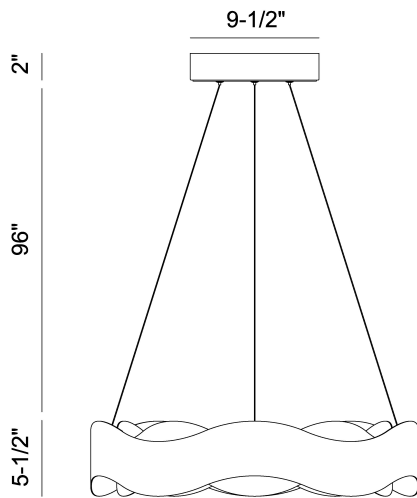

VAUGHAN, 24IN INTEGRATED LED PENDANT CHANDELIER

DÉTAILS DU PRODUIT

Non.	:	31783-024
Couleur du produit	:	SILVER-BLACK MIX
Product Material	:	IRON
Matériau du produit	:	SILVER
Ombre / Couleur d'accent	:	STEEL
Longueur	:	24"
Largeur	:	24"
diamètre	:	24"
Taille	:	5.5"
hauteur totale	:	103"
Poids	:	18.2LBS

DÉTAILS DE LA SOURCE LUMINEUSE

nombre d'ampoules	:	1
Source de lumière	:	LED
Type de source lumineuse	:	INTEGRATED LED
Tension d'entrée	:	120V
Tension de l'ampoule	:	120V
Type de prise	:	INTEGRATED
puissance	:	1 X 75W
Puissance totale	:	75W
Lumens fournis	:	695LM
Kelvin	:	3000K
CRI	:	80
ampoule incluse	:	YES
Dimmable	:	YES

OPTIONS AVAILABLE

NUMÉRO D'ARTICLE	FINI	OMBRE
31783-019	BRONZE-GOLD	
31783-024	MIX	BRONZE/GOLD
	SILVER-BLACK MIX	

DÉTAILS TECHNIQUES

Type de support suspendu	:	WIRE
tiges incluses	:	NO
Canopée / Longueur Backplate	:	9.5"
Canopée / Hauteur Backplate	:	2"
Canopée / Largeur Backplate	:	9.5"
diamètre de l'auvent / plaque arrière	:	9.5"
le conducteur	:	ES, CONSTANT VOLTAGE, 96W*1
tête de lampe réglable	:	NO
Classement IP	:	IP22
approbation	:	<input type="checkbox"/>
angle de faisceau	:	360