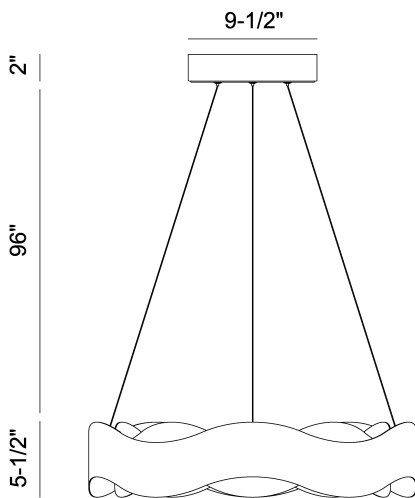

VAUGHAN, 24IN INTEGRATED LED PENDANT CHANDELIER

DÉTAILS DU PRODUIT

Non.	:	31783-019
Couleur du produit	:	BRONZE-GOLD MIX
Product Material	:	METAL
Matériau du produit	:	GOLD
Ombre / Couleur d'accent	:	STEEL
Longueur	:	24"
Largeur	:	24"
diamètre	:	24"
Taille	:	5.5"
hauteur totale	:	103"
Poids	:	18.2LBS

DÉTAILS DE LA SOURCE LUMINEUSE

nombre d'ampoules	:	1
Source de lumière	:	LED
Type de source lumineuse	:	INTEGRATED LED
Tension d'entrée	:	120V
Tension de l'ampoule	:	120V
Type de prise	:	INTEGRATED
puissance	:	1 X 75W
Puissance totale	:	75W
Lumens fournis	:	695LM
Kelvin	:	3000K
CRI	:	80
ampoule incluse	:	YES
Dimmable	:	YES

OPTIONS AVAILABLE

NUMÉRO D'ARTICLE	FINI	OMBRE
31783-019	BRONZE-GOLD MIX	BRONZE/GOLD
31783-024	SILVER-BLACK MIX	

DÉTAILS TECHNIQUES

Type de support suspendu	:	WIRE
tiges incluses	:	NO
Canopée / Longueur Backplate	:	9.5"
Canopée / Hauteur Backplate	:	2"
Canopée / Largeur Backplate	:	9.5"
diamètre de l'auvent / plaque arrière	:	9.5"
le conducteur	:	ES, CONSTANT VOLTAGE, 96W*1
tête de lampe réglable	:	NO
Classement IP	:	IP22
approbation	:	<input type="checkbox"/>
angle de faisceau	:	360