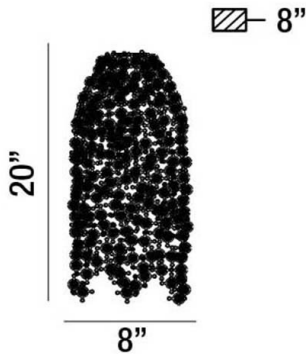

OPTIONS AVAILABLE

ITEM NO.	FINISH	SHADE
31620-017	CHROME	COGNAC