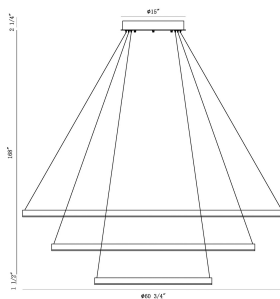

## DÉTAILS DU PRODUIT

Non.	:	31474-016
Couleur du produit	:	BRUSHED SILVER
Product Material	:	METAL
Matériau du produit	:	WHITE
Ombre / Couleur d'accent	:	GLASS
Longueur	:	60.75"
Largeur diamètre	:	60.75"
Taille	:	1.5"
hauteur totale	:	171.25"
Poids	:	43.4LBS

## DÉTAILS TECHNIQUES

direction de la lumière	:	DOWN
Type de support suspendu	:	AIRCRAFT CABLE
Canopée / Hauteur Backplate	:	2.25"
diamètre de l'auvent / plaque arrière	:	15"
tête de lampe réglable	:	NO
Classement IP	:	IP22
la localisation	:	DRY
approbation	:	<input type="checkbox"/>
Titre 24	:	YES
angle de faisceau	:	360