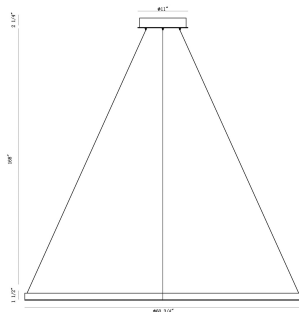

SPUNTO, 61IN INTEGRATED LED GRAND CHANDELIER

OPTIONS AVAILABLE

NUMÉRO D'ARTICLE	FINI	OMBRE
31473-019	BRUSHED SILVER	WHITE
31473-026	MATTE BLACK	WHITE
31473-032	BRUSHED GOLD	WHITE

DÉTAILS DU PRODUIT

Non.	:	31473-026
Couleur du produit	:	MATTE BLACK
Product Material	:	METAL
Matériau du produit	:	WHITE
Ombre / Couleur d'accent	:	GLASS
Longueur	:	60.75"
Largeur	:	60.75"
diamètre	:	60.75"
Taille	:	1.5"
hauteur totale	:	171.25"
Poids	:	20.4LBS

DÉTAILS TECHNIQUES

direction de la lumière	:	DOWN
Type de support suspendu	:	AIRCRAFT CABLE
Canopée / Hauteur Backplate	:	2.25"
diamètre de l'auvent / plaque arrière	:	11"
tête de lampe réglable	:	NO
Classement IP	:	IP22
la localisation	:	DRY
approbation	:	<input type="checkbox"/>
Titre 24	:	YES
angle de faisceau	:	360