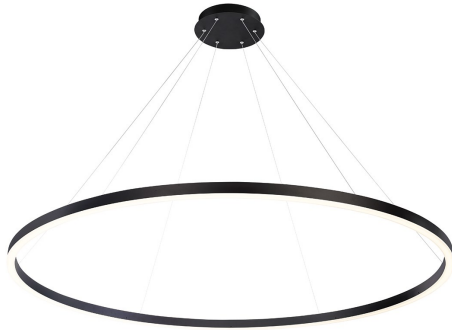

SPUNTO, 61IN INTEGRATED LED GRAND CHANDELIER

OPTIONS AVAILABLE

NUMÉRO D'ARTICLE	FINI	OMBRE
31473-019	BRUSHED SILVER	WHITE
31473-026	MATTE BLACK	WHITE
31473-032	BRUSHED GOLD	WHITE

DÉTAILS DU PRODUIT

Non.	:	31473-026
Couleur du produit	:	MATTE BLACK
Product Material	:	METAL
Matériau du produit	:	WHITE
Ombre / Couleur d'accent	:	GLASS
Longueur	:	60.75"
Largeur	:	60.75"
diamètre	:	60.75"
Taille	:	1.5"
hauteur totale	:	171.25"
Poids	:	20.4LBS

DÉTAILS DE LA SOURCE LUMINEUSE

nombre d'ampoules	:	1
Source de lumière	:	LED
Type de source lumineuse	:	INTEGRATED LED / LED
Tension d'entrée	:	120V
Tension de l'ampoule	:	120V
Type de prise	:	INTEGRATED / LED
puissance	:	1 X 75W
Puissance totale	:	75W
Lumens fournis	:	2983LM
Kelvin	:	3000K
CRI	:	90
ampoule incluse	:	YES
Dimmable	:	YES

DÉTAILS TECHNIQUES

direction de la lumière	:	DOWN
Type de support suspendu	:	AIRCRAFT CABLE
Canopée / Hauteur Backplate	:	2.25"
diamètre de l'auvent / plaque arrière	:	11"
tête de lampe réglable	:	NO
Classement IP	:	IP22
la localisation	:	DRY
approbation	:	<input type="checkbox"/>
Titre 24	:	YES
angle de faisceau	:	360