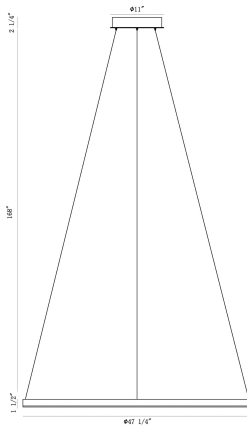

SPUNTO, 47IN INTEGRATED LED CHANDELIER

OPTIONS AVAILABLE

NUMÉRO D'ARTICLE	FINI	OMBRE
31472-012	BRUSHED SILVER	WHITE
31472-021	MATTE BLACK	WHITE
31472-031	BRUSHED GOLD	WHITE

DÉTAILS DU PRODUIT

Non.	:	31472-021
Couleur du produit	:	MATTE BLACK
Product Material	:	METAL
Matériau du produit	:	WHITE
Ombre / Couleur d'accent	:	GLASS
Longueur	:	47.25"
Largeur	:	47.25"
diamètre	:	47.25"
Taille	:	1.5"
hauteur totale	:	171.25"
Poids	:	17.6LBS

DÉTAILS DE LA SOURCE LUMINEUSE

nombre d'ampoules	:	1
Source de lumière	:	LED
Type de source lumineuse	:	INTEGRATED LED / LED
Tension d'entrée	:	120V
Tension de l'ampoule	:	120V
Type de prise	:	INTEGRATED / LED
puissance	:	1 X 58W
Puissance totale	:	58W
Lumens fournis	:	2698LM
Kelvin	:	3000K
CRI	:	90
ampoule incluse	:	YES
Dimmable	:	YES

DÉTAILS TECHNIQUES

direction de la lumière	:	DOWN
Type de support suspendu	:	AIRCRAFT CABLE
Canopée / Hauteur Backplate	:	2.25"
diamètre de l'auvent / plaque arrière	:	11"
tête de lampe réglable	:	NO
Classement IP	:	IP22
la localisation	:	DRY
approbation	:	<input type="checkbox"/>
Titre 24	:	YES
angle de faisceau	:	360