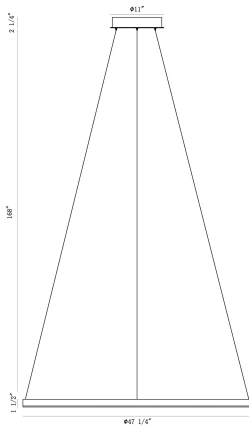

### DÉTAILS DU PRODUIT

Non.	:	31472-012
Couleur du produit	:	BRUSHED SILVER
Product Material	:	METAL
Matériau du produit	:	WHITE
Ombre / Couleur d'accent	:	GLASS
Longueur	:	47.25"
Largeur	:	47.25"
diamètre	:	47.25"
Taille	:	1.5"
hauteur totale	:	171.25"
Poids	:	17.6LBS

### DÉTAILS DE LA SOURCE LUMINEUSE

nombre d'ampoules	:	1
Source de lumière	:	LED
Type de source lumineuse	:	INTEGRATED LED / LED
Tension d'entrée	:	120V
Tension de l'ampoule	:	120V
Type de prise	:	INTEGRATED / LED
puissance	:	1 X 58W
Puissance totale	:	58W
Lumens fournis	:	2698LM
Kelvin	:	3000K
CRI	:	90
ampoule incluse	:	YES
Dimmable	:	YES

### DÉTAILS TECHNIQUES

direction de la lumière	:	DOWN
Type de support suspendu	:	AIRCRAFT CABLE
Canopée / Hauteur Backplate	:	2.25"
diamètre de l'auvent / plaque arrière	:	11"
tête de lampe réglable	:	NO
Classement IP	:	IP22
la localisation	:	DRY
approbation	:	<input type="checkbox"/>
Titre 24	:	YES
angle de faisceau	:	360