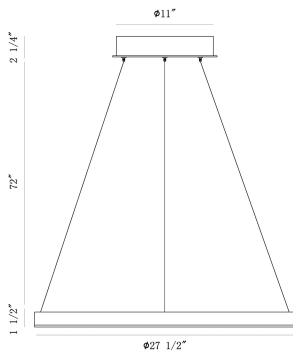

### DÉTAILS DU PRODUIT

Non.	:	31471-015
Couleur du produit	:	BRUSHED SILVER
Product Material	:	METAL
Matériau du produit	:	WHITE
Ombre / Couleur d'accent	:	GLASS
Longueur	:	27.5"
Largeur	:	27.5"
diamètre	:	27.5"
Taille	:	1.5"
hauteur totale	:	75.25"
Poids	:	12.1LBS

### DÉTAILS TECHNIQUES

direction de la lumière	:	DOWN
Type de support suspendu	:	AIRCRAFT CABLE
Canopée / Hauteur Backplate	:	2.5"
diamètre de l'auvent / plaque arrière	:	11"
tête de lampe réglable	:	NO
Classement IP	:	IP22
la localisation	:	DRY
approbation	:	<input type="checkbox"/>
Titre 24	:	YES
angle de faisceau	:	360