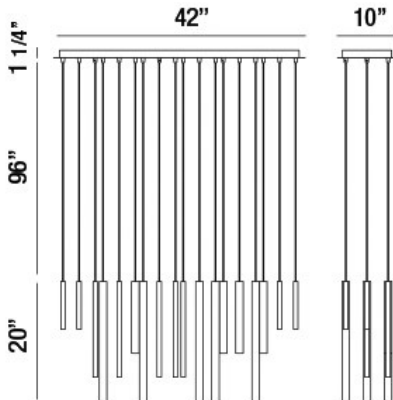

# SANTANA, 18-LIGHT 42IN INTEGRATED LED MULTI DROP CHANDELIER

## DÉTAILS DU PRODUIT

Non.	:	31446-035
Couleur du produit	:	BRUSHED BRASS
Product Material	:	METAL
Matériau du produit	:	BRASS
Ombre / Couleur d'accent	:	GLASS
Longueur	:	42"
Largeur	:	10"
Taille	:	20"
hauteur totale	:	117.25"
Poids	:	26.6LBS

## DÉTAILS DE LA SOURCE LUMINEUSE

nombre d'ampoules	:	18
Source de lumière	:	LED
Type de source lumineuse	:	INTEGRATED LED
Tension d'entrée	:	120V
Tension de l'ampoule	:	120V
Type de prise	:	INTEGRATED
puissance	:	18 X 1W
Puissance totale	:	18W
Lumens fournis	:	550LM
Kelvin	:	3000K
CRI	:	90
ampoule incluse	:	YES
Dimmable	:	YES

## DÉTAILS TECHNIQUES

direction de la lumière	:	DOWN
Type de support suspendu	:	WIRE
Canopée / Longueur Backplate	:	42"
Canopée / Hauteur Backplate	:	1.25"
Canopée / Largeur Backplate	:	10"
le conducteur	:	ACTC
tête de lampe réglable	:	NO
Classement IP	:	IP22
la localisation	:	DRY
approbation	:	<input type="checkbox"/>
angle de faisceau	:	360