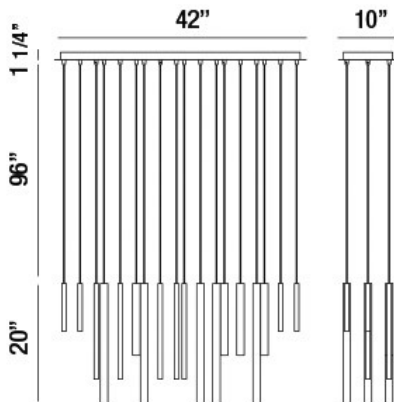

SANTANA, 18-LIGHT 42IN INTEGRATED LED MULTI DROP CHANDELIER

OPTIONS AVAILABLE

NUMÉRO D'ARTICLE	FINI	OMBRE
31446-013	MATTE BLACK	BLACK
31446-023	SATIN NICKEL	SATIN NICKEL
31446-035	BRUSHED BRASS	ANTIQUÉ BRASS
31446-043	MIX	MULTI COLORS

DÉTAILS DU PRODUIT

Non.	:	31446-023
Couleur du produit	:	SATIN NICKEL
Product Material	:	METAL
Matériau du produit	:	NICKEL
Ombre / Couleur d'accent	:	GLASS
Longueur	:	42"
Largeur	:	10"
Taille	:	20"
hauteur totale	:	117.25"
Poids	:	26.6LBS

DÉTAILS DE LA SOURCE LUMINEUSE

nombre d'ampoules	:	18
Source de lumière	:	LED
Type de source lumineuse	:	INTEGRATED LED
Tension d'entrée	:	120V
Tension de l'ampoule	:	120V
Type de prise	:	INTEGRATED
puissance	:	18 X 1W
Puissance totale	:	18W
Lumens fournis	:	550LM
Kelvin	:	3000K
CRI	:	90
ampoule incluse	:	YES
Dimmable	:	YES

DÉTAILS TECHNIQUES

direction de la lumière	:	DOWN
Type de support suspendu	:	WIRE
Canopée / Longueur Backplate	:	42"
Canopée / Hauteur Backplate	:	1.25"
Canopée / Largeur Backplate	:	10"
le conducteur	:	ACTC
tête de lampe réglable	:	NO
Classement IP	:	IP22
la localisation	:	DRY
approbation	:	<input type="checkbox"/>
angle de faisceau	:	360