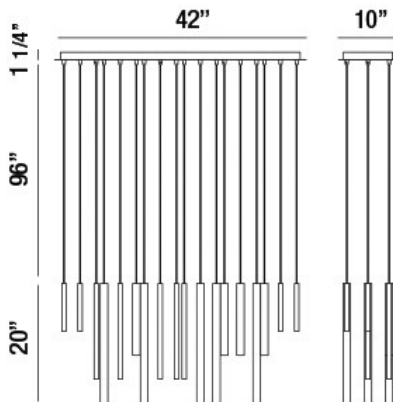

## SANTANA, 18-LIGHT 42IN INTEGRATED LED MULTI DROP CHANDELIER

### DÉTAILS DU PRODUIT

Non.	:	31446-013
Couleur du produit	:	MATTE BLACK
Product Material	:	METAL
Matériau du produit	:	BLACK
Ombre / Couleur d'accent	:	GLASS
Longueur	:	42"
Largeur	:	10"
Taille	:	20"
hauteur totale	:	117.25"
Poids	:	26.6LBS

### DÉTAILS DE LA SOURCE LUMINEUSE

nombre d'ampoules	:	18
Source de lumière	:	LED
Type de source lumineuse	:	INTEGRATED LED
Tension d'entrée	:	120V
Tension de l'ampoule	:	120V
Type de prise	:	INTEGRATED
puissance	:	18 X 1W
Puissance totale	:	18W
Lumens fournis	:	550LM
Kelvin	:	3000K
CRI	:	90
ampoule incluse	:	YES
Dimmable	:	YES

### DÉTAILS TECHNIQUES

direction de la lumière	:	DOWN
Type de support suspendu	:	WIRE
Canopée / Longueur Backplate	:	42"
Canopée / Hauteur Backplate	:	1.25"
Canopée / Largeur Backplate	:	10"
le conducteur	:	ACTC
tête de lampe réglable	:	NO
Classement IP	:	IP22
la localisation	:	DRY
approbation	:	<input type="checkbox"/>
angle de faisceau	:	360