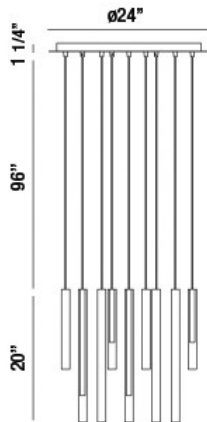

## DÉTAILS DU PRODUIT

Non.	:	31445-045
Couleur du produit	:	MIX
Product Material	:	METAL
Matériau du produit	:	MIXED
Ombre / Couleur d'accent	:	GLASS
diamètre	:	24"
Taille	:	20"
hauteur totale	:	117.25"
Poids	:	26.8LBS

## DÉTAILS DE LA SOURCE LUMINEUSE

nombre d'ampoules	:	18
Source de lumière	:	LED
Type de source lumineuse	:	INTEGRATED LED
Tension d'entrée	:	120V
Tension de l'ampoule	:	120V
Type de prise	:	INTEGRATED
puissance	:	18 X 1W
Puissance totale	:	18W
Lumens fournis	:	550LM
Kelvin	:	3000K
CRI	:	90
ampoule incluse	:	YES
Dimmable	:	YES

## DÉTAILS TECHNIQUES

direction de la lumière	:	DOWN
Type de support suspendu	:	WIRE
Canopée / Hauteur Backplate	:	1.25"
diamètre de l'auvent / plaque arrière	:	24"
le conducteur	:	ACTC
tête de lampe réglable	:	NO
Classement IP	:	IP22
la localisation	:	DRY
approbation	:	<input type="checkbox"/>
angle de faisceau	:	360