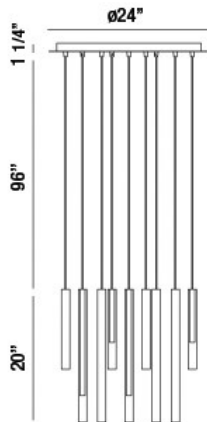

SANTANA, 18-LIGHT 24IN INTEGRATED LED MULTI DROP CHANDELIER

OPTIONS AVAILABLE

NUMÉRO D'ARTICLE	FINI	OMBRE
31445-016	MATTE BLACK	BLACK
31445-025	SATIN NICKEL	SATIN NICKEL
31445-038	BRUSHED BRASS	ANTIQUÉ BRASS
31445-045	MIX	MULTI COLORS

DÉTAILS DU PRODUIT

Non.	:	31445-038
Couleur du produit	:	BRUSHED BRASS
Product Material	:	METAL
Matériau du produit	:	BRASS
Ombre / Couleur d'accent	:	GLASS
diamètre	:	24"
Taille	:	20"
hauteur totale	:	117.25"
Poids	:	26.8LBS

DÉTAILS DE LA SOURCE LUMINEUSE

nombre d'ampoules	:	18
Source de lumière	:	LED
Type de source lumineuse	:	INTEGRATED LED
Tension d'entrée	:	120V
Tension de l'ampoule	:	120V
Type de prise	:	INTEGRATED
puissance	:	18 X 1W
Puissance totale	:	18W
Lumens fournis	:	550LM
Kelvin	:	3000K
CRI	:	90
ampoule incluse	:	YES
Dimmable	:	YES

DÉTAILS TECHNIQUES

direction de la lumière	:	DOWN
Type de support suspendu	:	WIRE
Canopée / Hauteur Backplate	:	1.25"
diamètre de l'auvent / plaque arrière	:	24"
le conducteur	:	ACTC
tête de lampe réglable	:	NO
Classement IP	:	IP22
la localisation	:	DRY
approbation	:	<input type="checkbox"/>
angle de faisceau	:	360