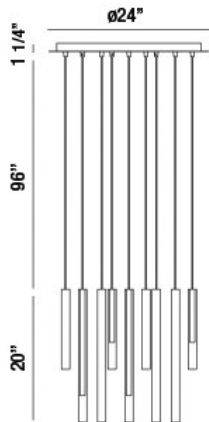

SANTANA, 18-LIGHT 24IN INTEGRATED LED MULTI DROP CHANDELIER

OPTIONS AVAILABLE

NUMÉRO D'ARTICLE	FINI	OMBRE
31445-016	MATTE BLACK	BLACK
31445-025	SATIN NICKEL	SATIN NICKEL
31445-038	BRUSHED BRASS	ANTIQUÉ BRASS
31445-045	MIX	MULTI COLORS

DÉTAILS DU PRODUIT

Non.	:	31445-025
Couleur du produit	:	SATIN NICKEL
Product Material	:	METAL
Matériau du produit	:	NICKEL
Ombre / Couleur d'accent	:	GLASS
diamètre	:	24"
Taille	:	20"
hauteur totale	:	117.25"
Poids	:	26.8LBS

DÉTAILS DE LA SOURCE LUMINEUSE

nombre d'ampoules	:	18
Source de lumière	:	LED
Type de source lumineuse	:	INTEGRATED LED
Tension d'entrée	:	120V
Tension de l'ampoule	:	120V
Type de prise	:	INTEGRATED
puissance	:	18 X 1W
Puissance totale	:	18W
Lumens fournis	:	550LM
Kelvin	:	3000K
CRI	:	90
ampoule incluse	:	YES
Dimmable	:	YES

DÉTAILS TECHNIQUES

direction de la lumière	:	DOWN
Type de support suspendu	:	WIRE
Canopée / Hauteur Backplate	:	1.25"
diamètre de l'auvent / plaque arrière	:	24"
le conducteur	:	ACTC
tête de lampe réglable	:	NO
Classement IP	:	IP22
la localisation	:	DRY
approbation	:	<input type="checkbox"/>
angle de faisceau	:	360