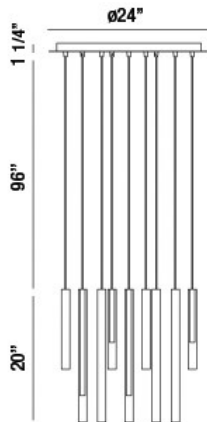

SANTANA, 18-LIGHT 24IN INTEGRATED LED MULTI DROP CHANDELIER

OPTIONS AVAILABLE

NUMÉRO D'ARTICLE	FINI	OMBRE
31445-016	MATTE BLACK	BLACK
31445-025	SATIN NICKEL	SATIN NICKEL
31445-038	BRUSHED BRASS	ANTIQUÉ BRASS
31445-045	MIX	MULTI COLORS

DÉTAILS DU PRODUIT

Non.	:	31445-016
Couleur du produit	:	MATTE BLACK
Product Material	:	METAL
Matériau du produit	:	BLACK
Ombre / Couleur d'accent	:	GLASS
diamètre	:	24"
Taille	:	20"
hauteur totale	:	117.25"
Poids	:	26.8LBS

DÉTAILS DE LA SOURCE LUMINEUSE

nombre d'ampoules	:	18
Source de lumière	:	LED
Type de source lumineuse	:	INTEGRATED LED
Tension d'entrée	:	120V
Tension de l'ampoule	:	120V
Type de prise	:	INTEGRATED
puissance	:	18 X 1W
Puissance totale	:	18W
Lumens fournis	:	550LM
Kelvin	:	3000K
CRI	:	90
ampoule incluse	:	YES
Dimmable	:	YES

DÉTAILS TECHNIQUES

direction de la lumière	:	DOWN
Type de support suspendu	:	WIRE
Canopée / Hauteur Backplate	:	1.25"
diamètre de l'auvent / plaque arrière	:	24"
le conducteur	:	ACTC
tête de lampe réglable	:	NO
Classement IP	:	IP22
la localisation	:	DRY
approbation	:	<input type="checkbox"/>
angle de faisceau	:	360