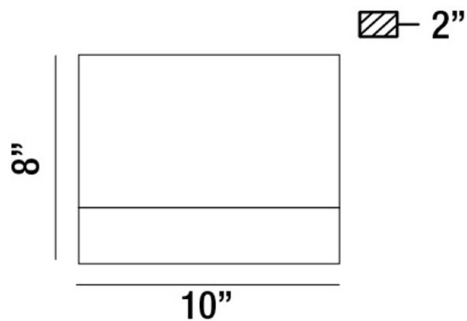

### PRODUCT DETAILS

No.	:	31436-014
Product Color	:	PLATINUM
Shade / Accent Colour	:	CLEAR ACRYLIC
Width	:	10"
Height	:	8"
Ext	:	2"
Weight	:	3.3LBS

### TECHNICAL DETAILS

Light Direction	:	UP
Canopy / Backplate Length	:	10"
Canopy / Backplate Height	:	2.094"
Canopy / Backplate Width	:	2.188"
Adjustable Lamp Head	:	NO
Location	:	WET
Approval	:	
Title 24	:	YES