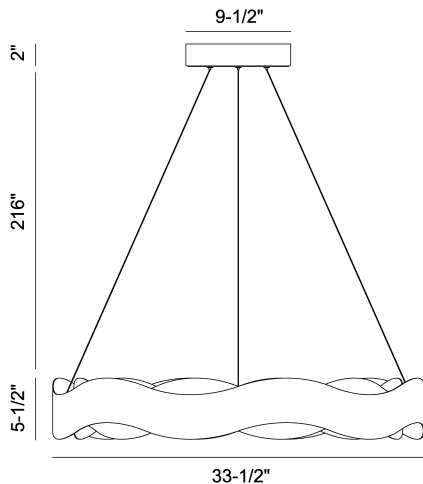

RENSEIGNEMENTS SUR LE PROJET

Nom du travail: Date: Type:

Commentaires: