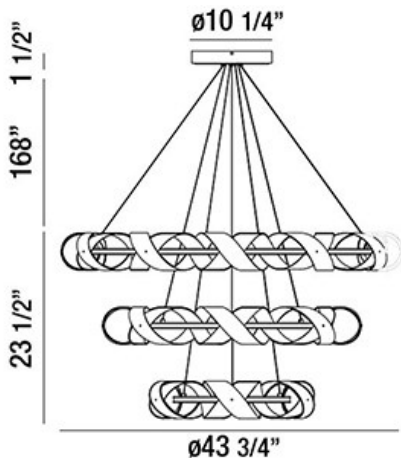

# BANDERIA, 3-TIERS 3-LIGHT 44IN INTEGRATED LED GRAND CHANDELI

## DÉTAILS DU PRODUIT

Non.	:	30082-014
Couleur du produit	:	BRONZE-GOLD MIX
Product Material	:	METAL
Matériau du produit	:	BRONZE
Ombre / Couleur d'accent	:	GLASS
diamètre	:	43.75"
Taille	:	23.5"
hauteur totale	:	193"
Poids	:	27LBS

## DÉTAILS DE LA SOURCE LUMINEUSE

nombre d'ampoules	:	3
Source de lumière	:	LED
Type de source lumineuse	:	INTEGRATED LED
Tension d'entrée	:	120V
Tension de l'ampoule	:	120V
Type de prise	:	INTEGRATED
puissance	:	3 X 120W
Puissance totale	:	120W
Lumens fournis	:	3460LM
Kelvin	:	3000K
CRI	:	80
ampoule incluse	:	YES
Dimmable	:	YES

## DÉTAILS TECHNIQUES

direction de la lumière	:	DOWN
Type de support suspendu	:	AIRCRAFT CABLE
Canopée / Hauteur Backplate	:	1.5"
diamètre de l'auvent / plaque arrière	:	10.25"
tête de lampe réglable	:	NO
Classement IP	:	IP22
la localisation	:	DRY
approbation	:	<input type="checkbox"/>
angle de faisceau	:	360