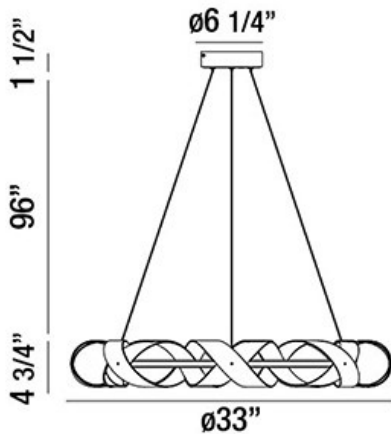

## BANDERIA, 33IN INTEGRATED LED CHANDELIER

### DÉTAILS DU PRODUIT

Non.	:	30080-010
Couleur du produit	:	BRONZE-GOLD MIX
Product Material	:	METAL
Matériau du produit	:	BRONZE
Ombre / Couleur d'accent	:	GLASS
diamètre	:	33"
Taille	:	4.75"
hauteur totale	:	102.25"
Poids	:	9.6LBS

### DÉTAILS DE LA SOURCE LUMINEUSE

nombre d'ampoules	:	1
Source de lumière	:	LED
Type de source lumineuse	:	INTEGRATED LED
Tension d'entrée	:	120V
Tension de l'ampoule	:	120V
Type de prise	:	INTEGRATED
puissance	:	1 X 40W
Puissance totale	:	40W
Lumens fournis	:	750LM
Kelvin	:	3000K
CRI	:	80
ampoule incluse	:	YES
Dimmable	:	YES

### DÉTAILS TECHNIQUES

direction de la lumière	:	DOWN
Type de support suspendu	:	AIRCRAFT CABLE
Canopée / Hauteur Backplate	:	1.5"
diamètre de l'auvent / plaque arrière	:	6.25"
tête de lampe réglable	:	NO
Classement IP	:	IP22
la localisation	:	DRY
approbation	:	<input type="checkbox"/>
angle de faisceau	:	360