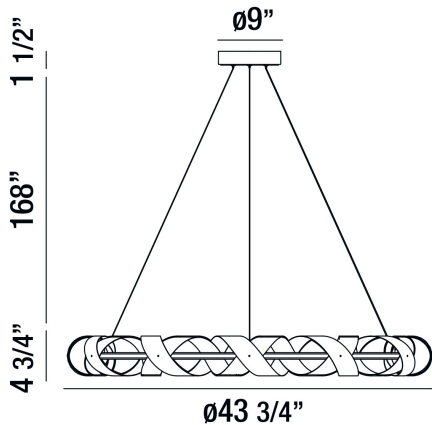

BANDERIA, 44IN INTEGRATED LED CHANDELIER

DÉTAILS DU PRODUIT

Non.	:	30079-014
Couleur du produit	:	BRONZE-GOLD MIX
Product Material	:	METAL
Matériau du produit	:	BRONZE
Ombre / Couleur d'accent	:	GLASS
diamètre	:	43.75"
Taille	:	4.75"
hauteur totale	:	174.25"
Poids	:	12.5LBS

DÉTAILS DE LA SOURCE LUMINEUSE

nombre d'ampoules	:	1
Source de lumière	:	LED
Type de source lumineuse	:	INTEGRATED LED
Tension d'entrée	:	120V
Tension de l'ampoule	:	120V
Type de prise	:	INTEGRATED
puissance	:	1 X 60W
Puissance totale	:	60W
Lumens fournis	:	815LM
Kelvin	:	3000K
CRI	:	80
ampoule incluse	:	YES
Dimmable	:	YES

OPTIONS AVAILABLE

NUMÉRO D'ARTICLE	FINI	OMBRE
30079-014	BRONZE-GOLD MIX	BRONZE/GOLD

DÉTAILS TECHNIQUES

direction de la lumière	:	DOWN
Type de support suspendu	:	AIRCRAFT CABLE
Canopée / Hauteur Backplate	:	1.5"
diamètre de l'auvent / plaque arrière	:	9"
tête de lampe réglable	:	NO
Classement IP	:	IP22
approbation	:	<input type="checkbox"/>
angle de faisceau	:	360