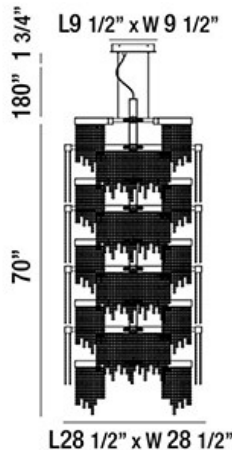

ROSSI, 36-LIGHT 70IN INTEGRATED LED GRAND CHANDELIER

DÉTAILS DU PRODUIT

| | | |
|--------------------------|---|-----------|
| Non. | : | 30007-017 |
| Couleur du produit | : | CHROME |
| Product Material | : | METAL |
| Matériau du produit | : | CLEAR |
| Ombre / Couleur d'accent | : | GLASS |
| Longueur | : | 28.5" |
| Largeur | : | 28.5" |
| Taille | : | 70" |
| hauteur totale | : | 251.75" |
| Poids | : | 176.3LBS |

DÉTAILS DE LA SOURCE LUMINEUSE

| | | |
|--------------------------|---|----------------|
| nombre d'ampoules | : | 36 |
| Source de lumière | : | LED |
| Type de source lumineuse | : | INTEGRATED LED |
| Tension d'entrée | : | 120V |
| Tension de l'ampoule | : | 120V |
| Type de prise | : | INTEGRATED |
| puissance | : | 36 X 14W |
| Puissance totale | : | 520W |
| Lumens fournis | : | 15106LM |
| Kelvin | : | 3000K |
| CRI | : | 80 |
| ampoule incluse | : | YES |
| Dimmable | : | YES |

OPTIONS AVAILABLE

| NUMÉRO D'ARTICLE | FINI | OMBRE |
|------------------|--------|-------|
| 30007-017 | CHROME | CLEAR |

DÉTAILS TECHNIQUES

| | | |
|------------------------------|---|--------------------------|
| direction de la lumière | : | DOWN |
| Type de support suspendu | : | AIRCRAFT CABLE |
| Canopée / Longueur Backplate | : | 9.5" |
| Canopée / Hauteur Backplate | : | 1.75" |
| Canopée / Largeur Backplate | : | 9.5" |
| tête de lampe réglable | : | NO |
| Classement IP | : | IP22 |
| la localisation | : | DRY |
| approbation | : | <input type="checkbox"/> |
| angle de faisceau | : | 360 |